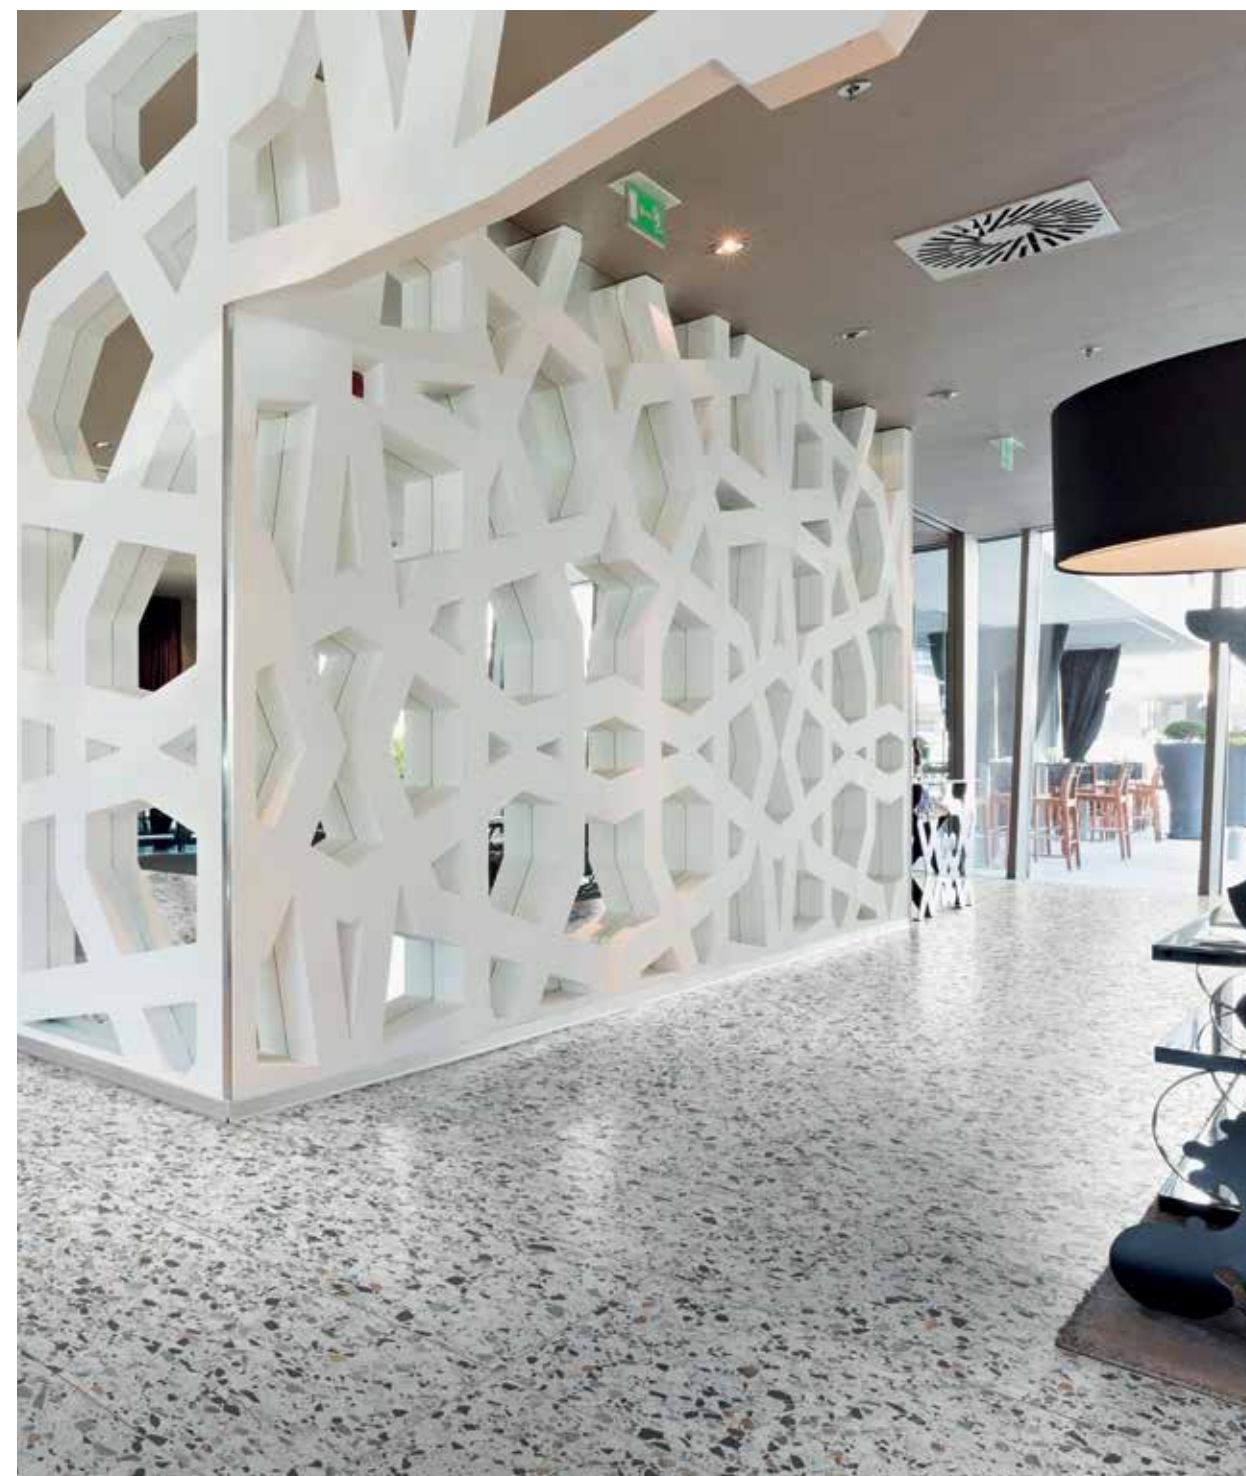

## ALCALAGRES

TERRAZZO BASIC RÚSTICO 60 X 60 CM ESP.20 (24" X 24")

TERRAZZO BASIC PRO SATINADO 60 X 120 CM (24" X 48")