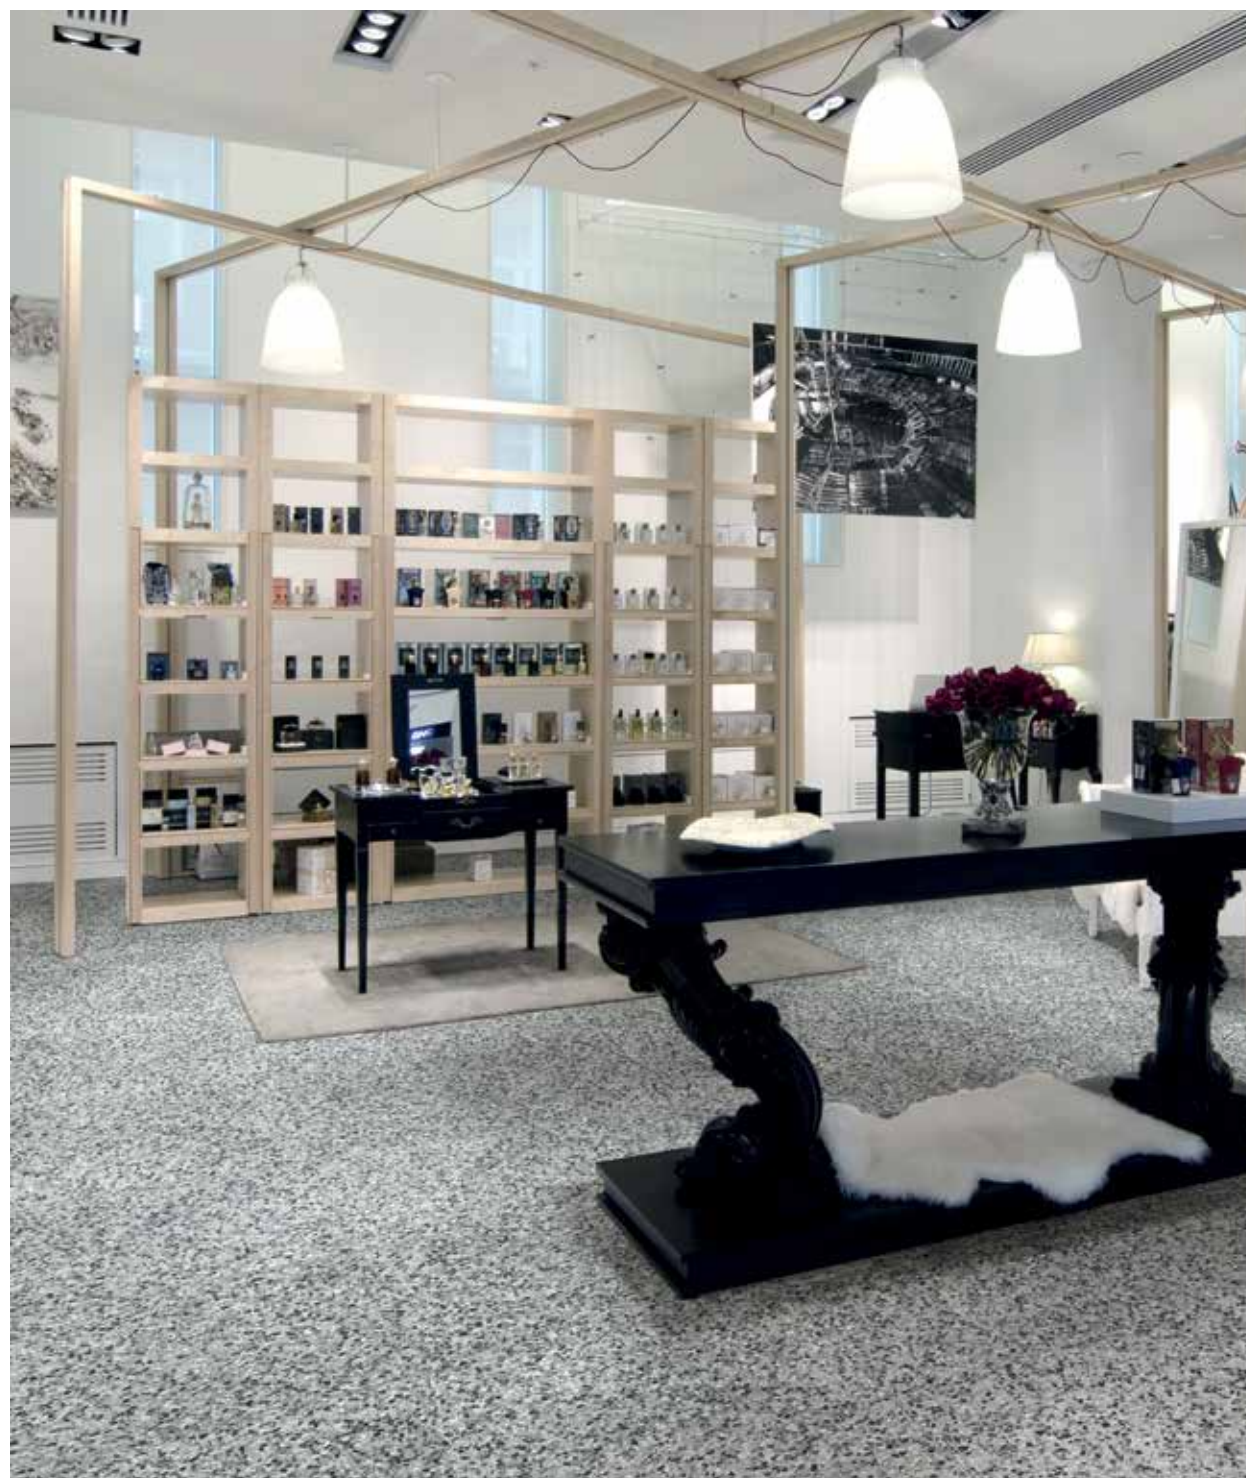

Terrazzo

PORCELÁNICO · PORCELAIN TILE · GRÉS CÉRAME · FEINSTEINZEUG

TERRAZZO SILVER SATINADO 60 X 60 CM (24" X 24")

ALCALAGRES

PACKING LIST · PIEZAS COMPLEMENTARIAS · ACCESORIES · ACCESORIES ET DECORATIONS · FORMTEILE

	CM	IN	ACABADO FINISHES	PRECIO PRICE		CM	IN	ACABADO FINISHES	PRECIO PRICE
RODAPIÉ CORTADO STRAIGHT SKIRTING	8X60	3,2" X 24"	TODOS	P-05	CANTO ROMO 2 LADOS ROUNDED EDGE PIECE 2 SIDES	60X60	24" X 24"	TODOS	P-38
RODAPIÉ CORTADO STRAIGHT SKIRTING	8X120	3,2" X 48"	SATINADO	P-10	PELDAÑO RANURADO GROOVED STAIR TREAD	60X60	24" X 24"	TODOS	P-31
RODAPIÉ CANTO ROMO SKIRTING BULLNOSE	8X60	3,2" X 24"	TODOS	P-06	PELDAÑO RANURADO (LADO 120) GROOVED STAIR TREAD (48" SIDE)	30X120	12" X 48"	SATINADO	P-52
RODAPIÉ CANTO ROMO SKIRTING BULLNOSE	8X120	3,2" X 48"	SATINADO	P-12	PELDAÑO RANURADO (LADO 120) GROOVED STAIR TREAD (48" SIDE)	60X120	24" X 48"	SATINADO	P-79
LISTEL	8X60	3,2" X 24"	TODOS	P-05	PELDAÑO RANURADO ESQUINA GROOVED STAIR TREAD CORNER	60X60	24" X 24"	TODOS	P-38
LISTEL	8X120	3,2" X 48"	SATINADO	P-10	PELDAÑO ELIT ELIT STEP	60X60	24" X 24"	TODOS	P-62
CANTO ROMO 1 LADO ROUNDED EDGE PIECE 1 SIDE	60X60	24" X 24"	TODOS	P-31	PELDAÑO ELIT (LADO 120) ELIT STEP (48" SIDE)	30X120	12" X 48"	SATINADO	P-126
CANTO ROMO (LADO 120) ROUNDED EDGE PIECE (48" SIDE)	30X120	12" X 48"	SATINADO	P-52	PELDAÑO ELIT (LADO 120) ELIT STEP (48" SIDE)	60X120	24" X 48"	SATINADO	P-153
CANTO ROMO (LADO 120) ROUNDED EDGE PIECE (48" SIDE)	60X120	24" X 48"	SATINADO	P-79	PELDAÑO ELIT ESQUINA ELIT STEP CORNER	60X60	24" X 24"	TODOS	P-104

ESPEJORADO	CM	IN	ACABADO FINISHES	PRECIO PRICE	ESPEJORADO	CM	IN	ACABADO FINISHES	PRECIO PRICE
RODAPIÉ CORTADO STRAIGHT SKIRTING	8X60	3,2" X 24"	RÚSTICO	P-06	PELDAÑO RANURADO GROOVED STAIR TREAD	60X60	24" X 24"	RÚSTICO	P-40
RODAPIÉ CANTO ROMO SKIRTING BULLNOSE	8X60	3,2" X 24"	RÚSTICO	P-09	PELDAÑO RANURADO ESQUINA GROOVED STAIR TREAD CORNER	60X60	24" X 24"	RÚSTICO	P-47
LISTEL	8X60	3,2" X 24"	RÚSTICO	P-06	PELDAÑO ELIT ELIT STEP	60X60	24" X 24"	RÚSTICO	P-85
CANTO ROMO 1 LADO ROUNDED EDGE PIECE 1 SIDE	60X60	24" X 24"	RÚSTICO	P-40	PELDAÑO ELIT ESQUINA ELIT STEP CORNER	60X60	24" X 24"	RÚSTICO	P-132
CANTO ROMO 2 LADOS ROUNDED EDGE PIECE 2 SIDES	60X60	24" X 24"	RÚSTICO	P-47					

ESTAS PIEZAS SE VENDEN POR UNIDAD, A EXCEPCIÓN DE LOS RODAPIÉS QUE SE VENDEN EN CAJAS DE 10 UDS. (ESP: 5 UDS./C.J.), RODAPIÉS DE 8X120: 6 UDS./C.J.

THESE ITEMS ARE SOLD BY PIECES WITH THE EXCEPTION OF THE SKIRTINGS WHICH ARE SOLD BY BOXES OF 10 PIECES EACH (SPECIAL THICKNESS 5 PCS/BOX), SKIRTINGS 8X120: 6 PCS/BOX.

UNITÉ DE VENTE À LA PIÈCE, SAUF LES PLINTHES VENDUS À LA BOÎTE DE 10 UNITÉS (É PAISSEURS 5 PIÈCE/BOÎTE), PLINTHES 8X120: 6 PIÈCE/BOÎTE.

DIE FORMTEILE SIND PRO STÜCK VERKAUFT AUSSER DIE SOCKEL, DIE PRO KARTON MIT 10 STÜCK VERKAUFT SIND (SPECIALDICKE 5 STÜCK PRO KARTON), SOCKEL 8X120 WIRD PRO KARTON MIT 6 STÜCKE VERKAUFT.