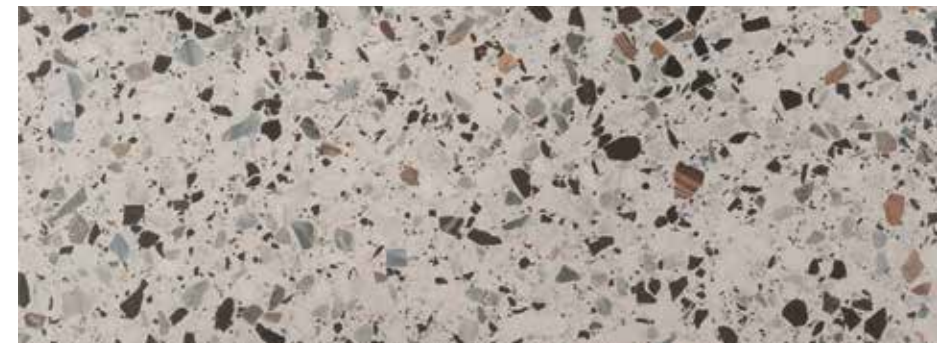

ALCALAGRES

Z03 TERAZZO BASIC

Xtreme 2.0

	SATINADO	RÚSTICO
60 x 60 (24" x 24")	B-54	B-54
60 x 60 (24" x 24") ESP. 20		B-79
60 x 120 (24" x 48")	B-75