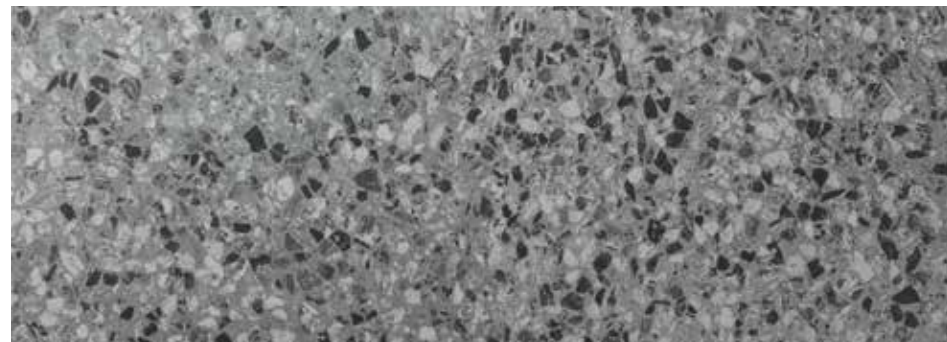

Z01 TERAZZO SILVER

Xtreme 2.0

	SATINADO	RÚSTICO
60 x 60 (24" x 24")	B-54	B-54
60 x 60 (24" x 24") ESP. 20		B-79
60 x 120 (24" x 48")	B-75	

DESTONIFICACIÓN INTENCIONADA
INTENTIONALLY NON-HOMOGENEOUS COLOUR
VARIATION DE NUANCES INTENTIONNÉE
DESIGNGEMÄSSE ENTFÄRBUNG