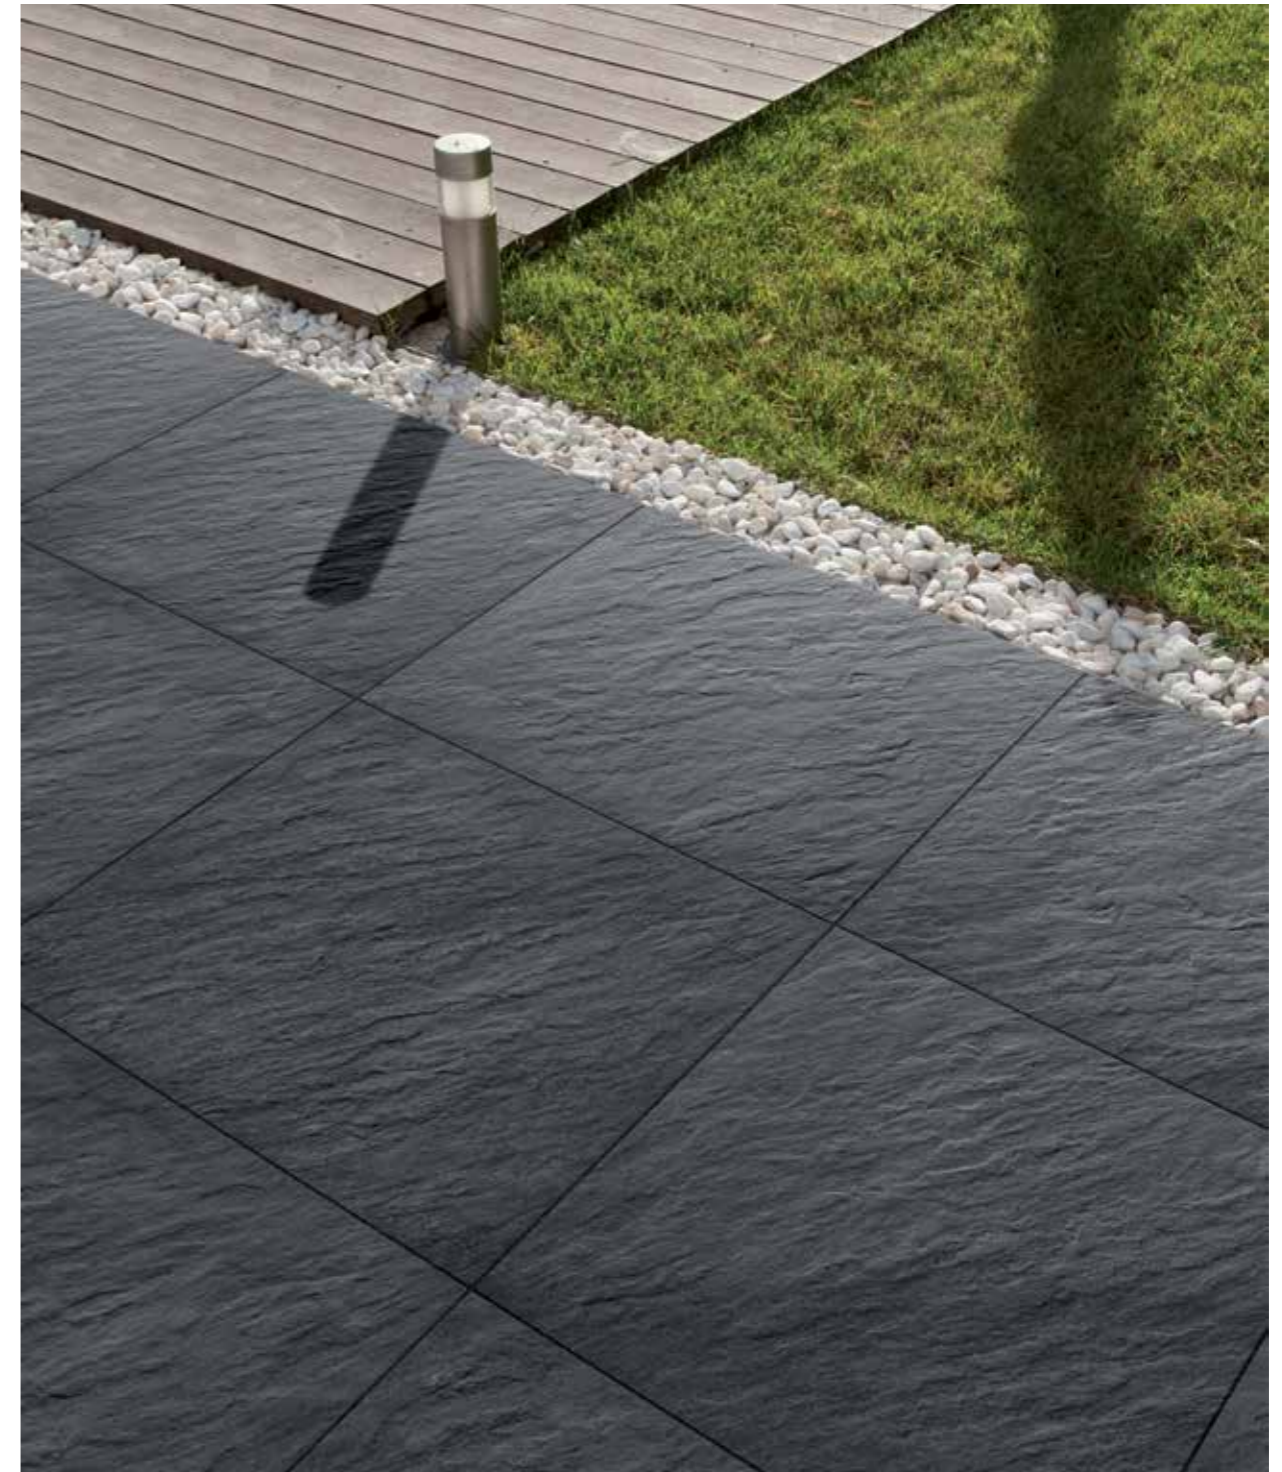

ALCALAGRES

QUARCITY GRAFITO RÚSTICO 60 X 60 CM (24" X 24")

QUARCITY NEGRO RÚSTICO 60 X 60 CM (24" X 24")

Q02 QUARCITY BEIGE Xtreme 2.0

	RÚSTICO	LUCIDATO
20 x 20 (8" x 8") ESP. 20	B-90	
20 x 30 (8" x 12") ESP. 20	B-90	
20 x 60 (8" x 24") ESP. 20	B-90	
30 x 60 (12" x 24")	B-36	
60 x 60 (24" x 24")	B-43	B-53
60 x 60 (24" x 24") ESP. 20	B-79	