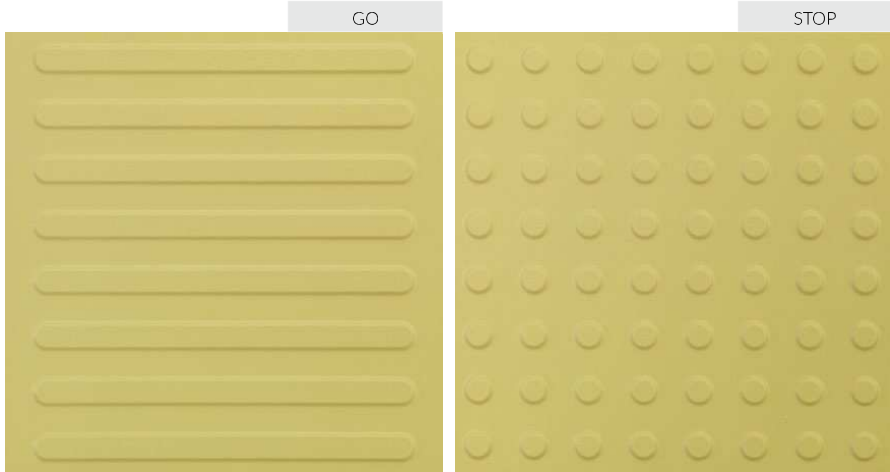

TÁCTIL

PORCELÁNICO · PORCELAIN TILE · GRÉS CÉRAME · FEINSTEINZEUG

NORMA UNE-EN 12633:2003

Táctil: clase 3

Táctil Snow Go & Stop 40x40 + Dolmen Gris 60x60 ESP. rústico.

Táctil Yellow Go & Stop 40x40 + Quarcity Gris 60x60 ESP.rústico.

Táctil Snow Go & Stop 40x40.

T55 · TÁCTIL SNOW

40x40 (16" x 16") _____ Go B-92 _____ Stop B-92

T57 · TÁCTIL YELLOW

40x40 (16" x 16") _____ Go B-136 _____ Stop B-136

T59 · TÁCTIL BLACK

40x40 (16" x 16") _____ Go B-92 _____ Stop B-92