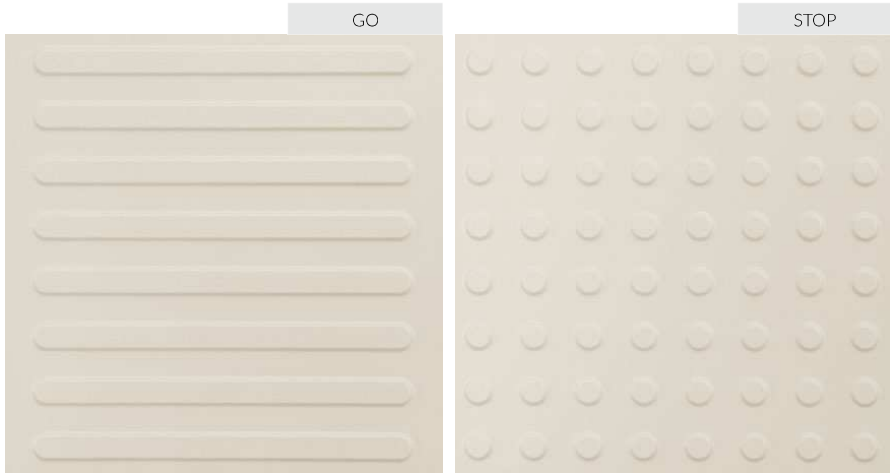

TÁCTIL

PORCELÁNICO · PORCELAIN TILE · GRÉS CÉRAME · FEINSTEINZEUG

NORMA UNE-EN 12633:2003

Táctil: clase 3

Táctil Snow Go & Stop 40x40 + Dolmen Gris 60x60 ESP. rústico.

Táctil Yellow Go & Stop 40x40 + Quarcity Gris 60x60 ESP.rústico.

Táctil Snow Go & Stop 40x40.

T55 · TÁCTIL SNOW

40x40 (16" x 16") _____ Go B-92 _____ Stop B-92

T57 · TÁCTIL YELLOW

40x40 (16" x 16") _____ Go B-136 _____ Stop B-136

T59 · TÁCTIL BLACK

40x40 (16" x 16") _____ Go B-92 _____ Stop B-92