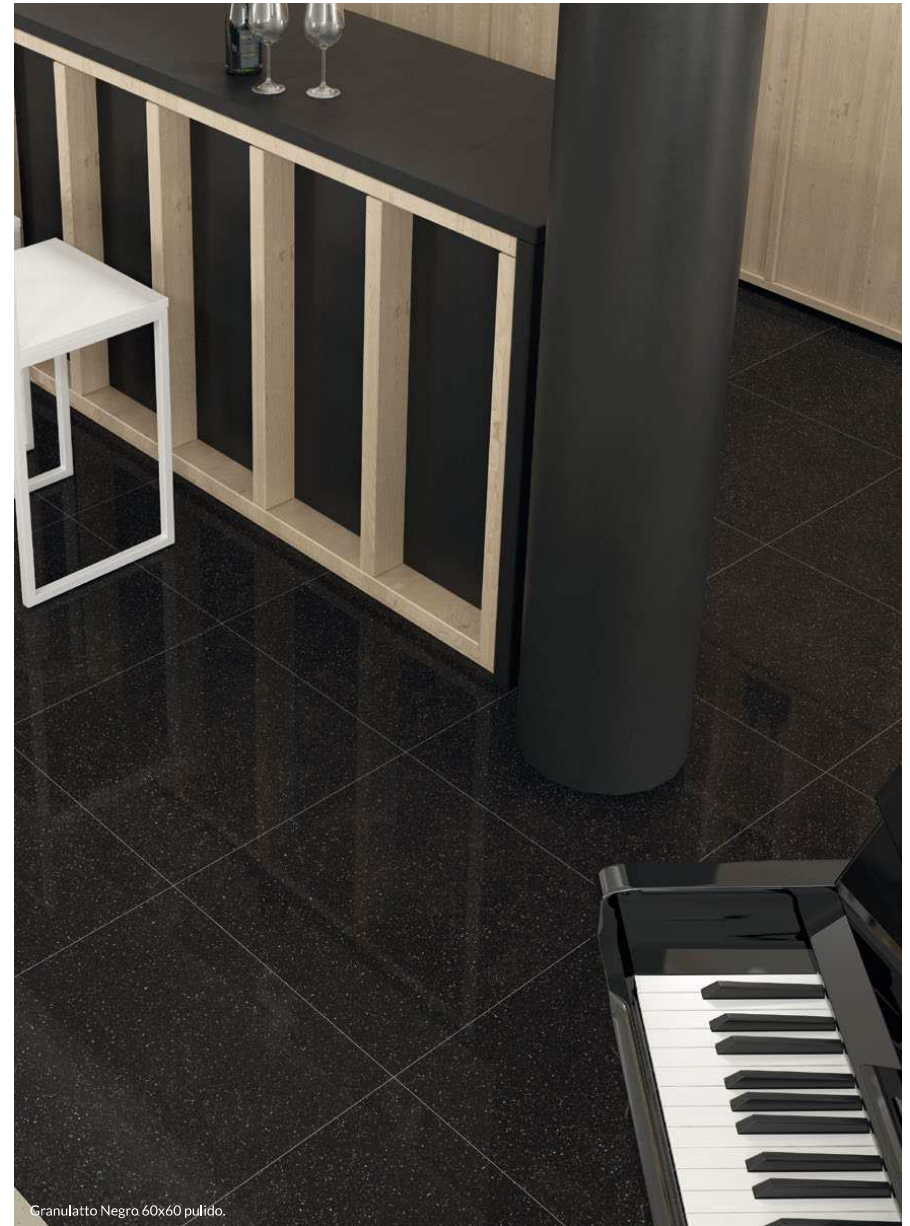

Granulatto Negro 60x60 pulido.